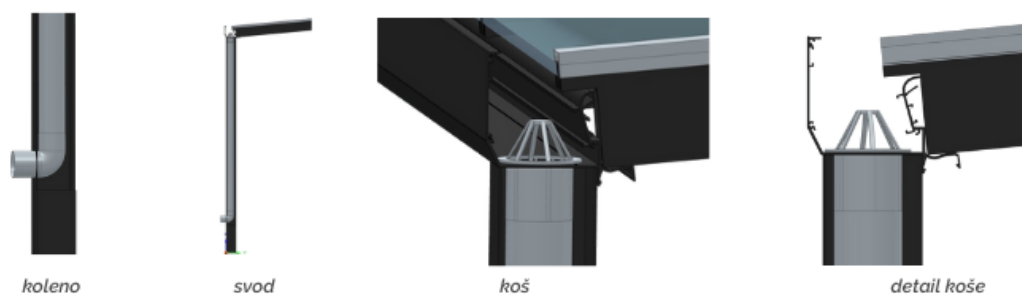

**Konstrukce:** Profily jsou vyrobeny z vysoce pevného extrudovaného hliníku, který díky kvalitní povrchové úpravě splňuje konstrukční standardy a stálobarevnost.

**Rozměry:** **Zimní zahrady vyrábíme zcela dle požadavků zákazníka.**

**Hloubka:** se střešní krytinou polykarbonát max. 6 000 mm, se sklem max. 5 000 mm  
**Šířka:** neomezeno, nad 12 000 mm doporučena dilatace, od 8 000 mm dva svody  
**Výška:** dle přání zákazníka, max. 4 000 mm

**Nosné krokve:** 105 × 52 mm × 2,1 mm  
**Nosný sloupek:** 110 × 110 mm, tloušťka 2,7 mm  
**Okapnice:** 151,4 mm × 127 mm  
**Pozednice:** samonosná 202 mm × 150 mm, kotvená 40,5 mm × 180 mm

**Okapový systém:** Zimní zahrada je vybavena odvodňovacím systémem, filtrem, vnitřní odtokovou trubicí o průměru 75 mm a vypouštěcím kolenem.