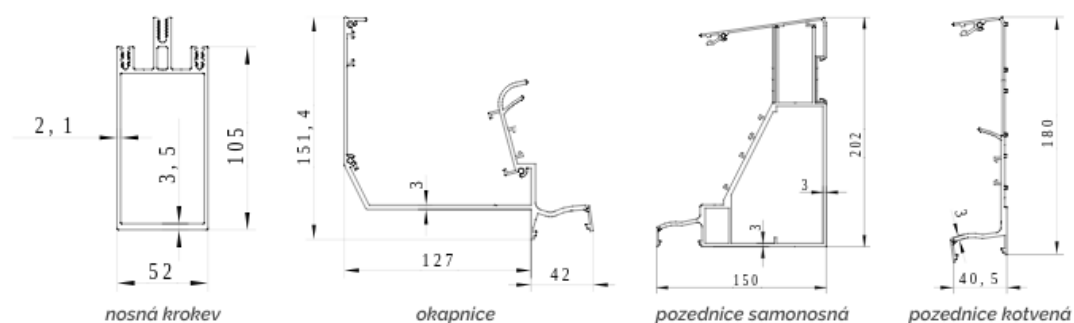

**Konstrukce:** Profily jsou vyrobeny z vysoce pevného extrudovaného hliníku, který díky kvalitní povrchové úpravě splňuje konstrukční standardy a stálobarevnost.

**Rozměry:** **Zimní zahrady vyrábíme zcela dle požadavků zákazníka.**

**Hloubka:** se střešní krytinou polykarbonát max. 6 000 mm, se sklem max. 5 000 mm  
**Šířka:** neomezeno, nad 12 000 mm doporučena dilatace, od 8 000 mm dva svody  
**Výška:** dle přání zákazníka, max. 4 000 mm

**Nosné krokve:** 105 × 52 mm × 2,1 mm  
**Nosný sloupek:** 110 × 110 mm, tloušťka 2,7 mm  
**Okapnice:** 151,4 mm × 127 mm  
**Pozednice:** samonosná 202 mm × 150 mm, kotvená 40,5 mm × 180 mm

**Okapový systém:** Zimní zahrada je vybavena odvodňovacím systémem, filtrem, vnitřní odtokovou trubicí o průměru 75 mm a vypouštěcím kolenem.